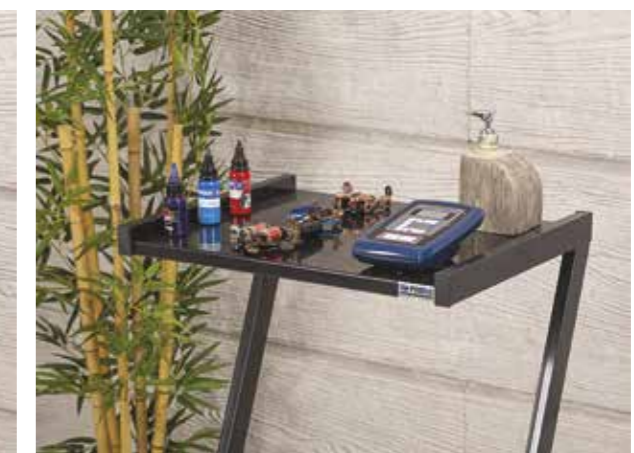

Specifications

Metal frame
Metal 2 shelves
Wheeled
Electrostatic powder paint

Teknik Özellikler

Dış ölçüler: 50 cm x 40 cm x 97 cm

Technical Specifications

Outside dimensions: 50 cm x 40 cm x 97 cm

TR-4023

Özellikler